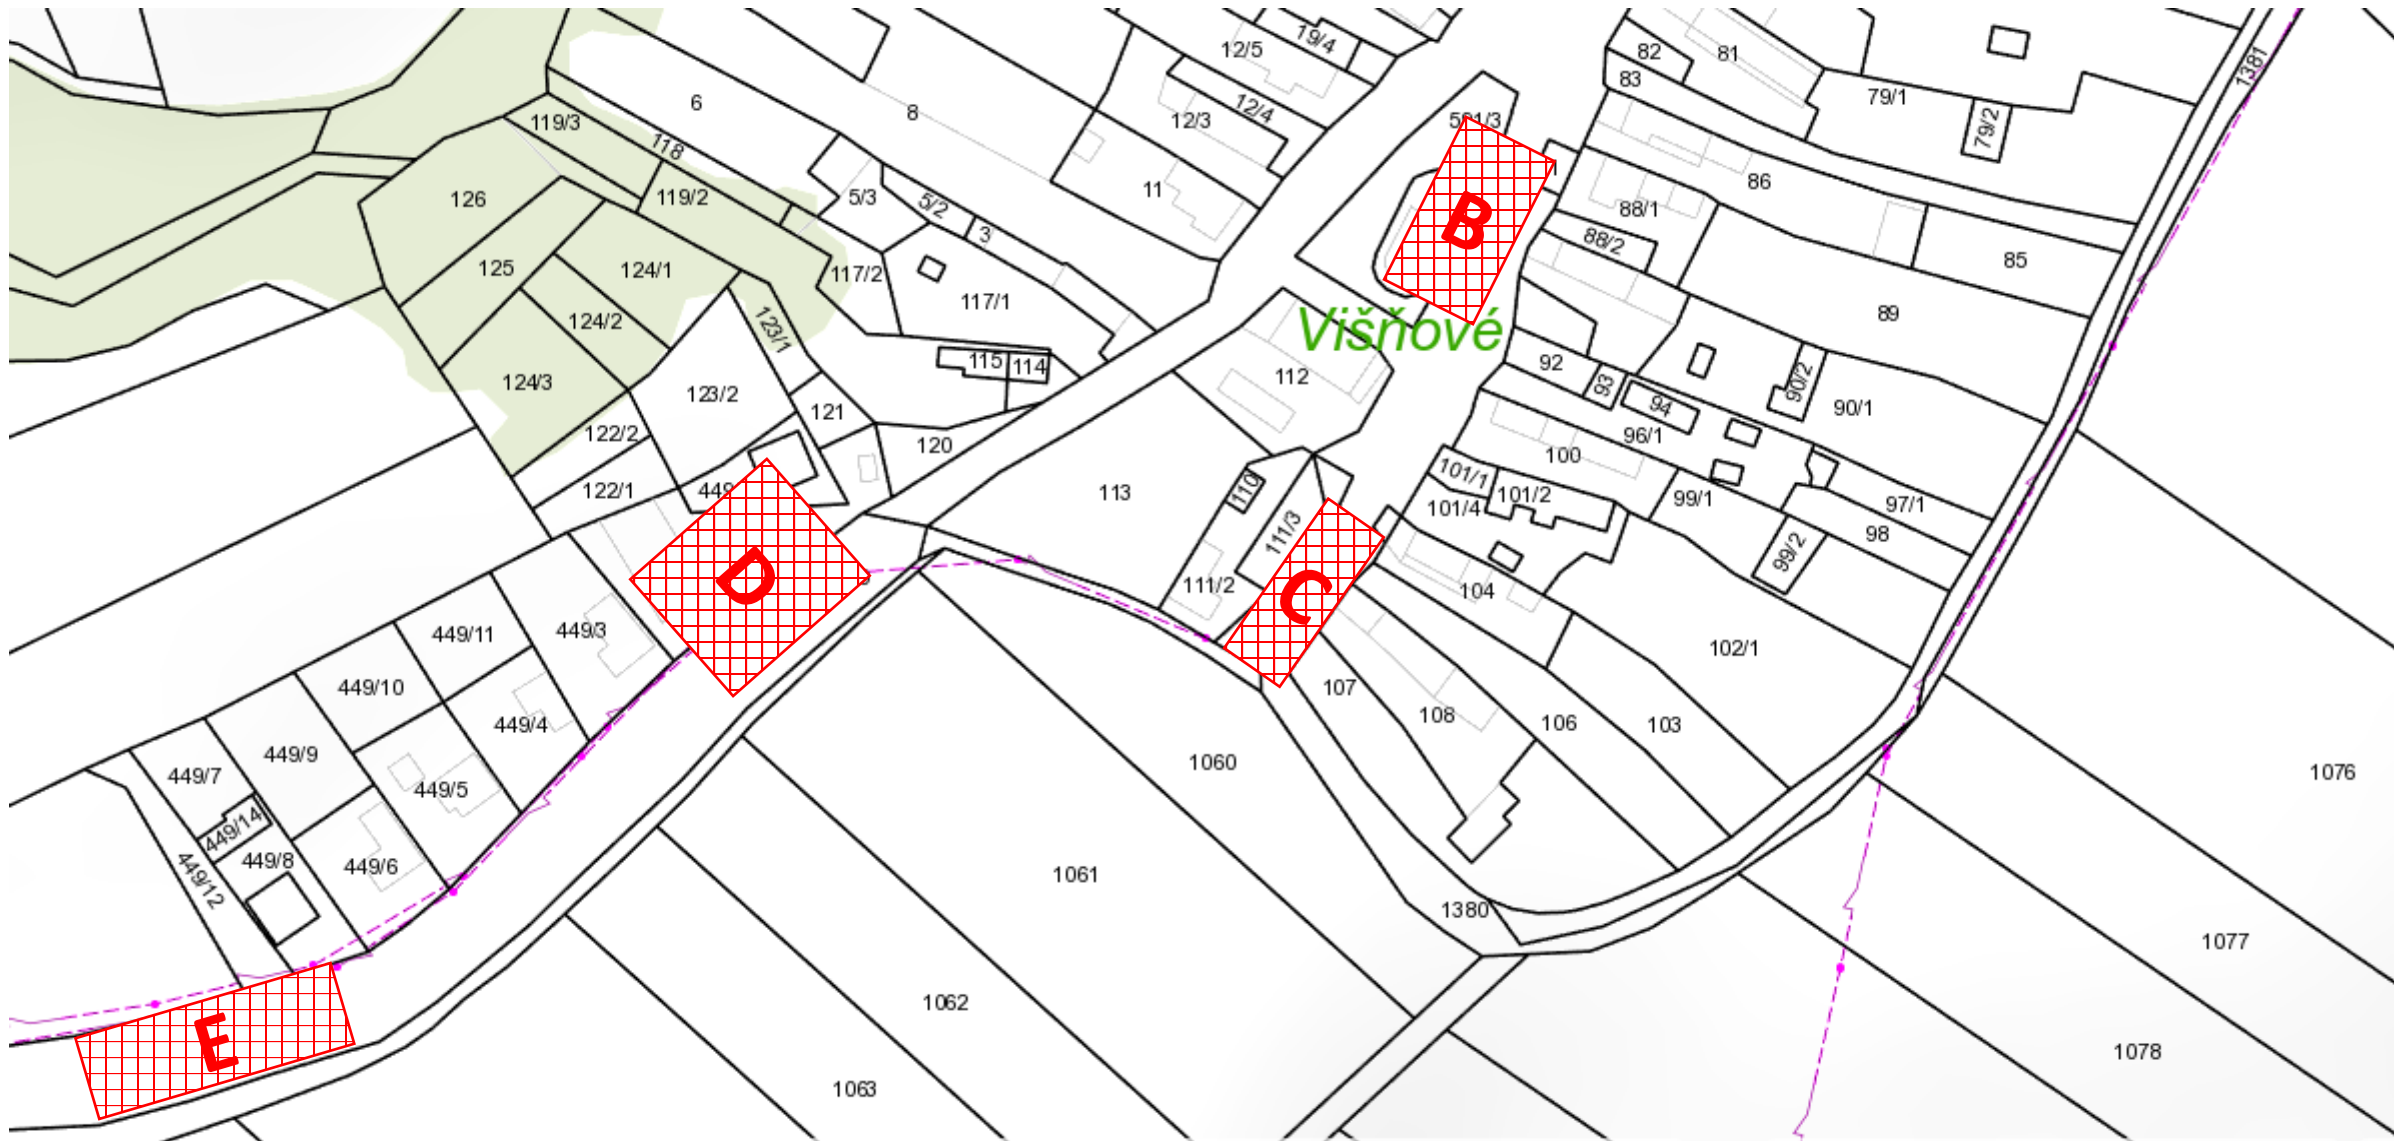

# Schematický plán

## Višňové

Č.	Ulica	Typ
1	Úniková cesta na Leváre	Statická
2	Kostol a námestie	Statická
3	Úniková cesta na juh v smere na Leváre	Statická
4	Obecný úrad a okolie	Statická
5	Obecný úrad a okolie	Statická
6	Obecný úrad a okolie	Statická
7	Úniková cesta na juh v smere na Chvalovú a Skerešovo	Statická

# Višňové – polohopis kamier

**X** fixná kamera

## Višňové – identifikácia verejných priestranstiev

**B.** Kostol a námestie  
**C.** Úniková cesta juh

**D.** Obecný úrad  
**E.** Úniková cesta juh