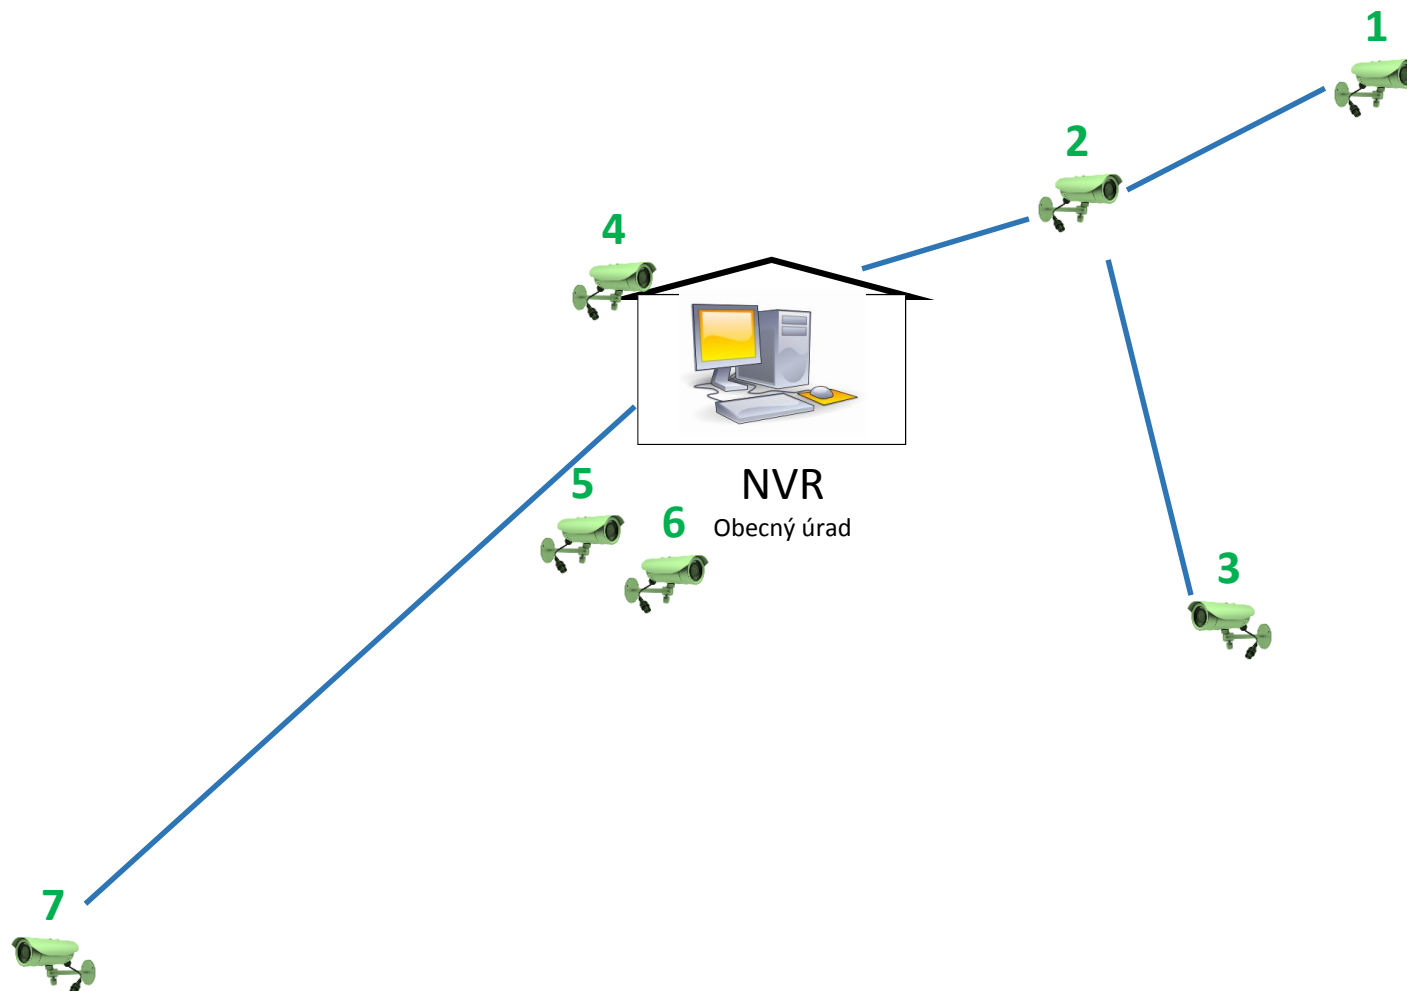

# Schematický plán

## Višňové

Č.	Ulica	Typ
1	Úniková cesta na Leváre	Statická
2	Kostol a námestie	Statická
3	Úniková cesta na juh v smere na Leváre	Statická
4	Obecný úrad a okolie	Statická
5	Obecný úrad a okolie	Statická
6	Obecný úrad a okolie	Statická
7	Úniková cesta na juh v smere na Chvalovú a Skerešovo	Statická

# Višňové – polohopis kamier

**X** fixná kamera